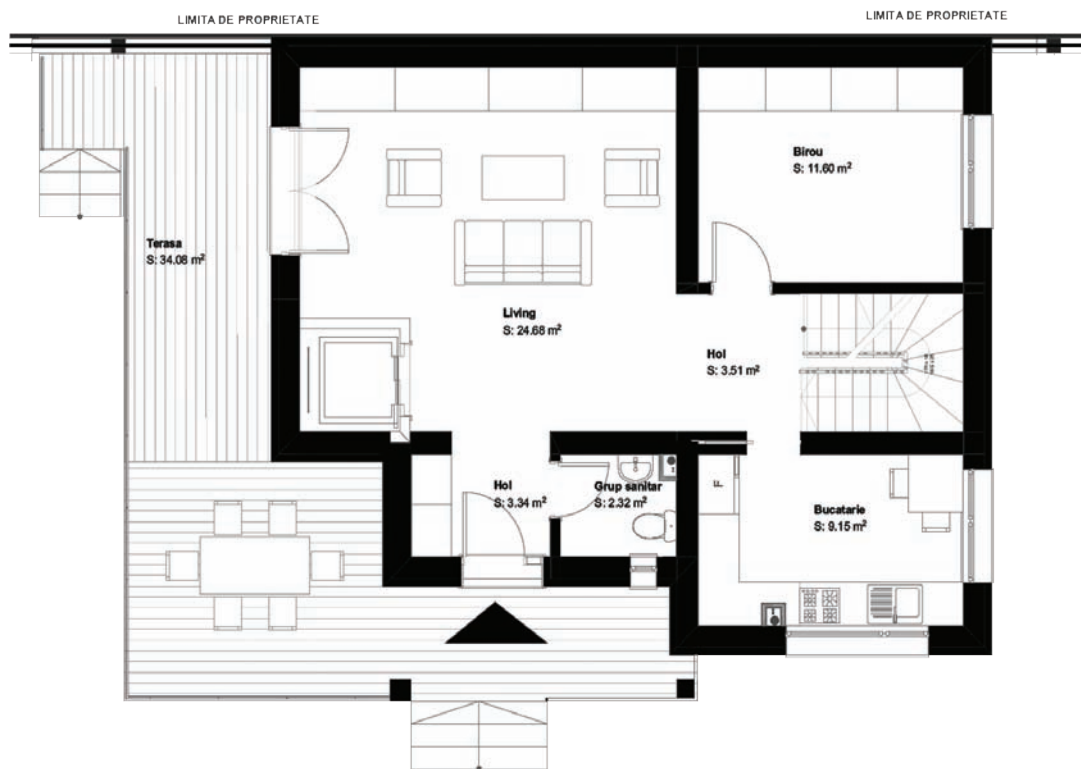

Casa Cubiqă, cu piscină

Autor: Uberhause
www.uberhause.ro

Plan parter

Această casă cu piscină, foișor și lift interior are suprafața desfășurată de 184 mp, cea utilă fiind de 116 mp, iar amprenta de 10,5mx9,5 m.

La parter se află o bucătărie, cameră de zi cu acces spre o terasă descoperită, birou, grup sanitar, spațiu de depozitare.

La etaj sunt două dormitoare, un spațiu pentru garderobă și două bai.

Dimensiuni și detalii

Suprafață utilă	116 mp
Suprafață construită desfășurată	184 mp
Înălțime clădire	8,00 m
Înclinație acoperiș	0 grade
Suprafață terasă	71.67 mp
Număr balcoane	2

Citiți în pagina următoare estimarea informativă privind costurile de edificare.

Plan etaj