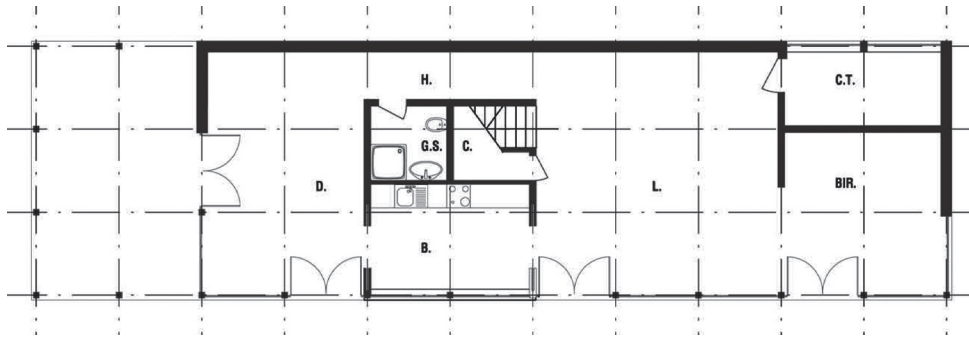

ARENA Construcțiilor este partener media al Anualei de Arhitectură București 2018

PARTER