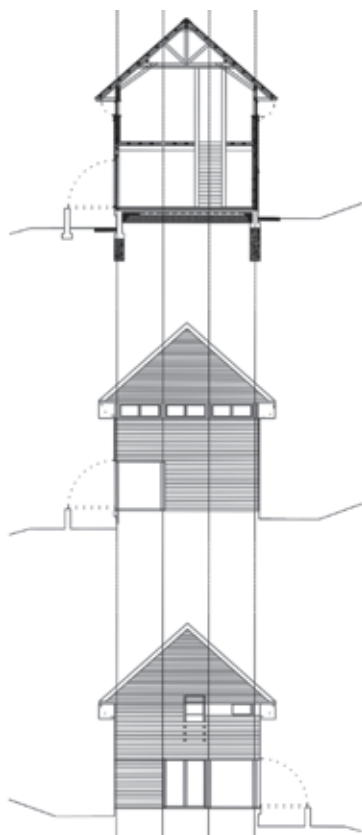

Premiul secțiunii “Arhitectura locuinței “

Locuință de vacanță

Autori: arh. Raluca Vișinescu, arh. Irina Wrenn

BLOC Office

Colaboratori:

Ing. Cristian Botoi (structură),

Ing. Florin Iordache (instalații),

fotografii: Răzvan Manea

Sat Măgura, Comuna Moeciu, Jud. Brașov

Suprafața construită: 250 mp

Măgura e un sat situat între Munții Piatra Craiului și Munții Bucegi, inclus în Parcul Natural Piatra Craiului.

Beneficiind atât de un peisaj excepțional cât și de un context construit puternic, soluția casei s-a subordonat celor două: am urmărit deschiderea către peisaj a spațiilor locuinței în contextul unui răspuns minimal folosind geometria și materialele construcțiilor locale.

ARENA Construcțiilor este partener media al Anualei de Arhitectură București 2018

PARTER

D. - dining
L. - living
B. - bucătărie
C.T. - centrală termică
G.S. - grup sanitar
H. - hol
BIR. - birou
C. - cămară/debara

ETAJ

H.E. - hol etaj
B.E1. - baie
B.E2. - baie
D1. - dormitor
D2. - dormitor
D3. - dormitor
D4. - dormitor
T. - terasă