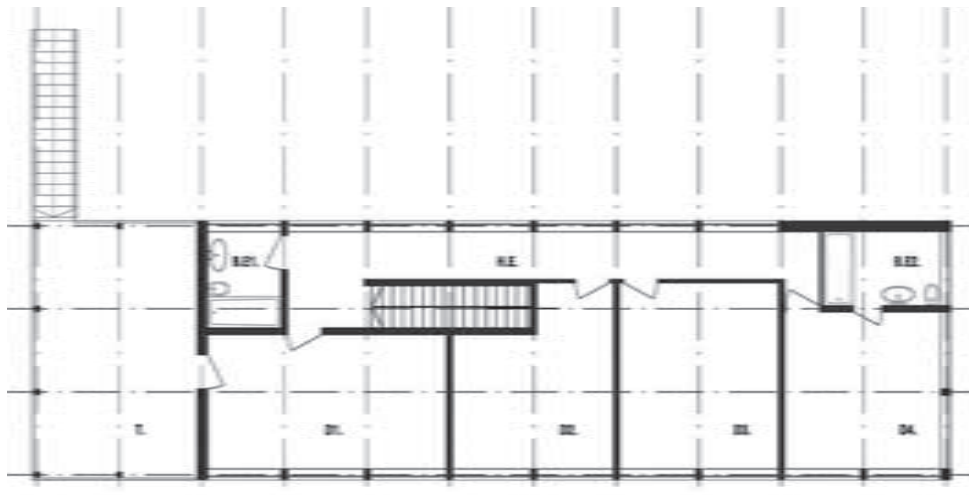

Sat Măgura, Comuna Moeciu, Jud. Brașov

Suprafața construită: 250 mp

Măgura e un sat situat între Munții Piatra Craiului și Munții Bucegi, inclus în Parcul Natural Piatra Craiului.

Beneficiind atât de un peisaj excepțional cât și de un context construit puternic, soluția casei s-a subordonat celor două: am urmărit deschiderea către peisaj a spațiilor locuinței în contextul unui răspuns minimal folosind geometria și materialele construcțiilor locale.

ARENA Construcțiilor este partener media al Anualei de Arhitectură București 2018

PARTER

D. - dining
L. - living
B. - bucătărie
C.T. - centrală termică
G.S. - grup sanitar
H. - hol
BIR. - birou
C. - cămară/debara

ETAJ

H.E. - hol etaj
B.E1. - baie
B.E2. - baie
D1. - dormitor
D2. - dormitor
D3. - dormitor
D4. - dormitor
T. - terasă