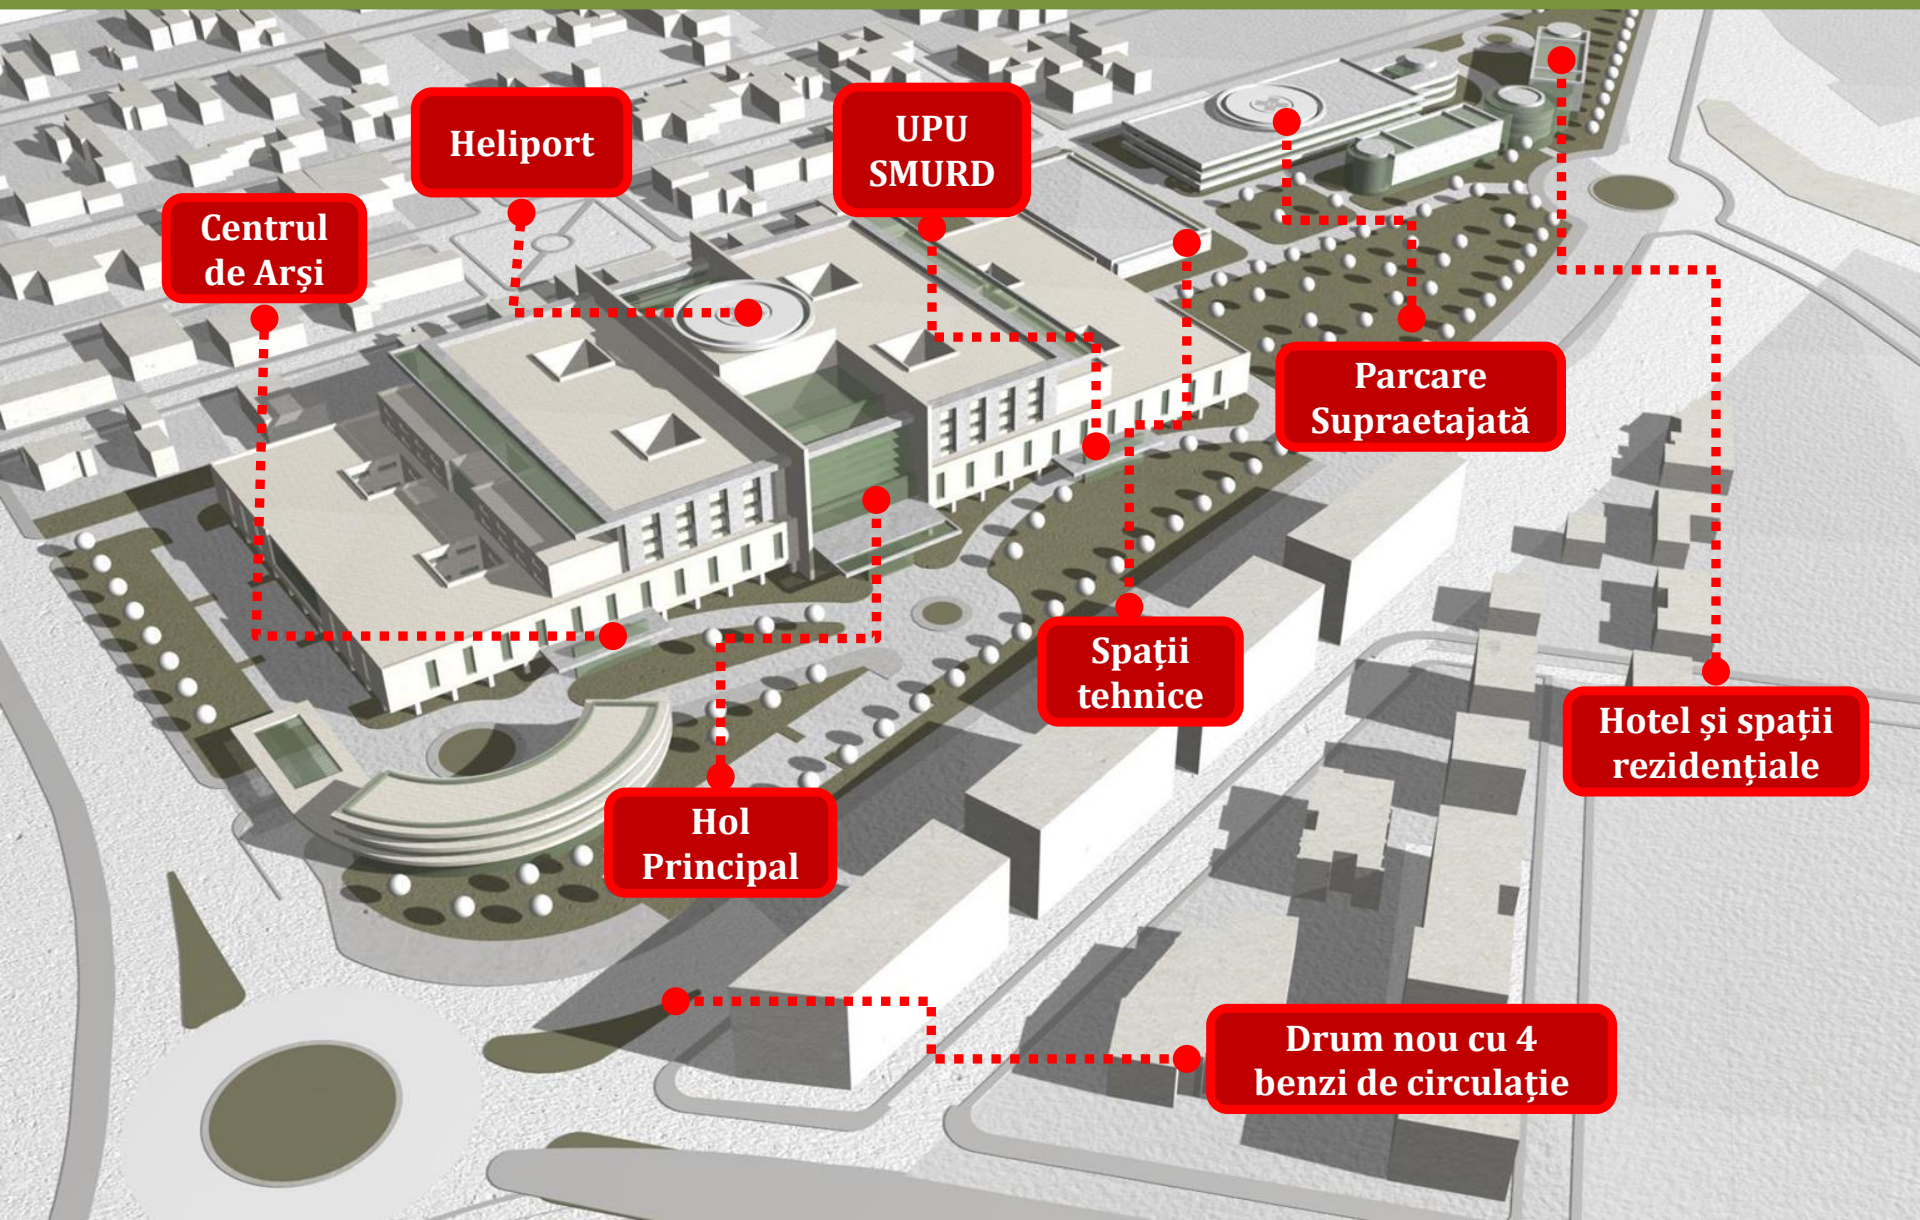

4

Macheta preliminarară a Spitalului de Urgență “Sfântul Vasile cel Mare”

Heliport

Centrul de Arși

UPU SMURD

Parcare Supraetajată

Spații tehnice

Hotel și spații rezidențiale

Hol Principal

Drum nou cu 4 benzi de circulație