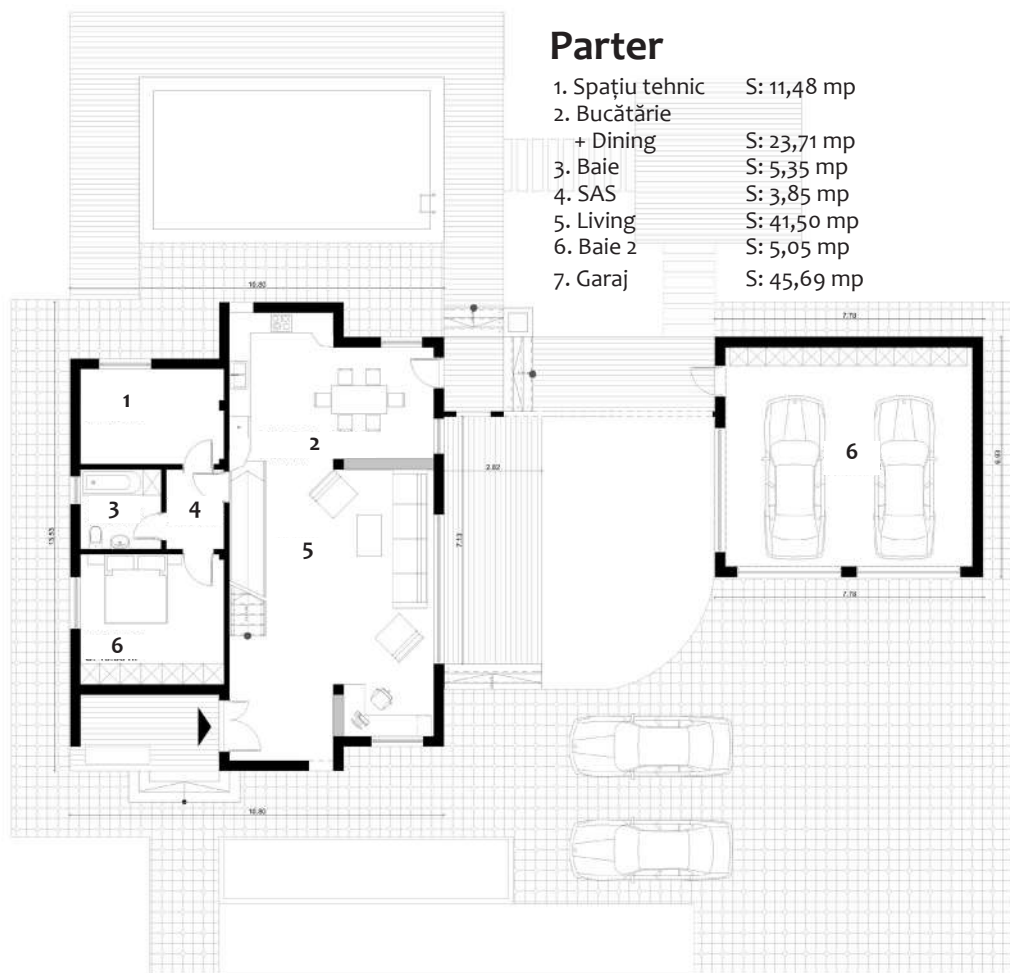

Casa Corona, cu parter și două etaje

Autor proiect:
UberHause
(www.uberhause.ro)

Specificații: | Suprafața utilă: 272 mp | Suprafața construită desfășurată: 404 mp |
| Dimensiunile clădirii: (L x l) 13,55 m x 10,8 m |
| Înălțimea clădirii: 10,34 m | Inclinăție acoperiș: 0 grade |
| Suprafața acoperiș: 80 mp | Număr balcoane: 6

Parter

- | | |
|--------------------------|-------------|
| 1. Spațiu tehnic | S: 11,48 mp |
| 2. Bucătărie
+ Dining | S: 23,71 mp |
| 3. Baie | S: 5,35 mp |
| 4. SAS | S: 3,85 mp |
| 5. Living | S: 41,50 mp |
| 6. Baie 2 | S: 5,05 mp |
| 7. Garaj | S: 45,69 mp |

Etaj 1

- | | |
|-------------------------|-------------|
| 1. Dormitor 1 | S: 15,55 mp |
| 2. Dormitor 2 | S: 13,99 mp |
| 3. Baie 1 | S: 6,33 mp |
| 4. Hol | S: 20,70 mp |
| 5. Dormitor matrimonial | S: 29,88 mp |
| 6. Baie 2 | S: 5,05 mp |

Etaj 2

Casa Corona îmbie la relaxare. Este casa ce îți dă senzația că nu trebuie să mai pleci în vacanță, deoarece chiar vacanța vine la tine acasă. Atrage atenția jocul de volume cubice, cel placat cu lemn de la primul etaj contrastând cu restul clădirii.